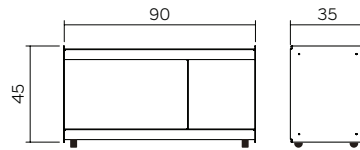

Dimensions and Variations

Plié Floor Unit 90 cm

Plié Sideboard 90 cm

Plié Bookshelf 90 cm

Plié Floor Unit 120 cm

Plié Sideboard 120 cm

Plié Bookshelf 120 cm

Plié Wall Mount 120 cm

Plié Trolley

Plié Wall Mount 90 cm

Plié Minishelf

This is Util Lda
Rua do Giestal 37B
1300-275 Lisboa
Portugal

Tel: +351 919 975 119
Web: www.thisisutil.com
Email: contact@thisisutil.com

Materials

- Aluminum
- Stainless Steel Screws
- Rubber profile for the feet