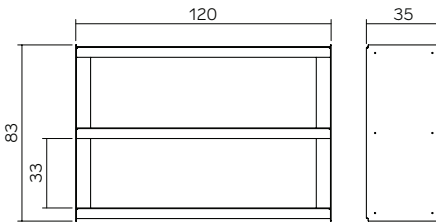

Dimensions and Variations

Plié Floor Unit 90 cm

Plié Sideboard 90 cm

Plié Bookshelf 90 cm

Plié Floor Unit 120 cm

Plié Sideboard 120 cm

Plié Bookshelf 120 cm

Plié Wall Mount 120 cm

Plié Trolley

Plié Wall Mount 90 cm

Plié Minishelf

This is Util Lda
Rua do Giestal 37B
1300-275 Lisboa
Portugal

Tel: +351 919 975 119
Web: www.thisisutil.com
Email: contact@thisisutil.com

Materials

- Aluminum
- Stainless Steel Screws
- Rubber profile for the feet