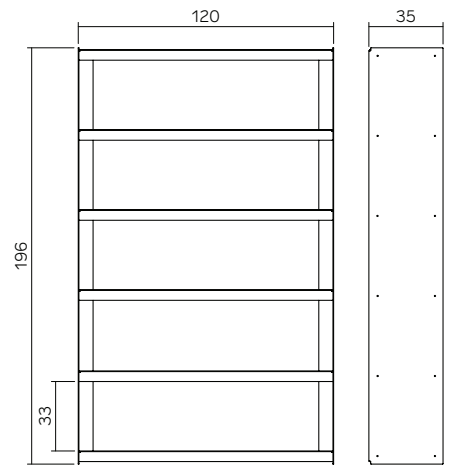

Dimensions and Variations

Plié Floor Unit 90 cm

Plié Sideboard 90 cm

Plié Bookshelf 90 cm

Plié Floor Unit 120 cm

Plié Sideboard 120 cm

Plié Bookshelf 120 cm

Plié Wall Mount 120 cm

Plié Trolley

Plié Wall Mount 90 cm

Plié Minishelf

This is Util Lda
Rua do Giestal 37B
1300-275 Lisboa
Portugal

Tel: +351 919 975 119
Web: www.thisisutil.com
Email: contact@thisisutil.com

Materials

- Aluminum
- Stainless Steel Screws
- Rubber profile for the feet